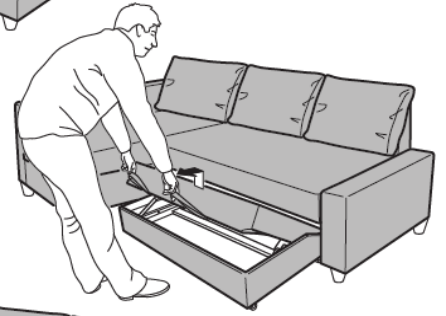

Bien Vivre sa location

Fonctionnement Lit convertible

ATTENTION : les draps à prévoir sont de 140 x 200 !!!

i

i

Les couettes et les oreillers sont dans les coffres respectifs