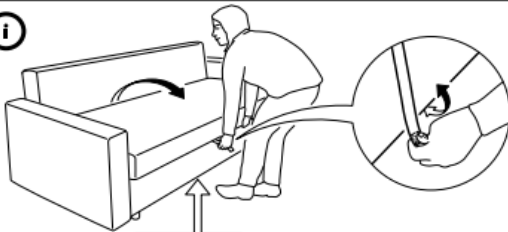

Bien Vivre sa location

Fonctionnement Lit convertible

ATTENTION : les draps à prévoir sont de 140 x 200 !!!

i

i

Les couettes et les oreillers sont dans les coffres respectifs