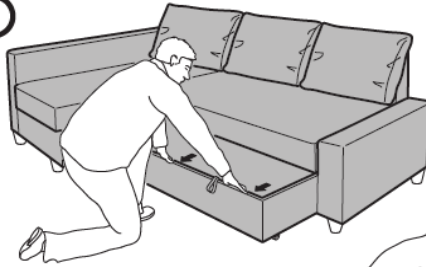

Bien Vivre sa location

Fonctionnement Lit convertible

ATTENTION : les draps à prévoir sont de 140 x 200 !!!

i

i

Les couettes et les oreillers sont dans les coffres respectifs