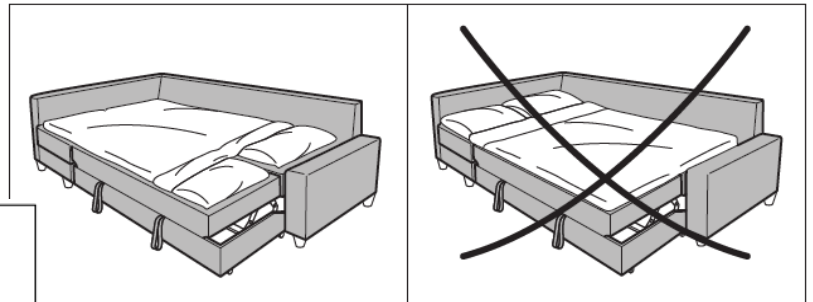

Bien Vivre sa location

Fonctionnement Lit convertible

ATTENTION : les draps à prévoir sont de 140 x 200 !!!

i

i

Les couettes et les oreillers sont dans les coffres respectifs