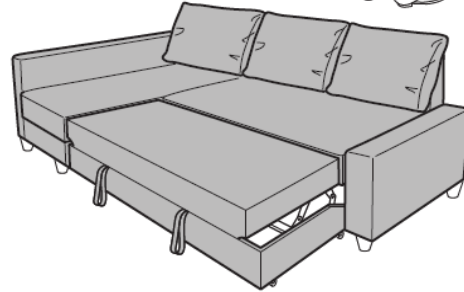

Bien Vivre sa location

Fonctionnement Lit convertible

ATTENTION : les draps à prévoir sont de 140 x 200 !!!

i

i

Les couettes et les oreillers sont dans les coffres respectifs